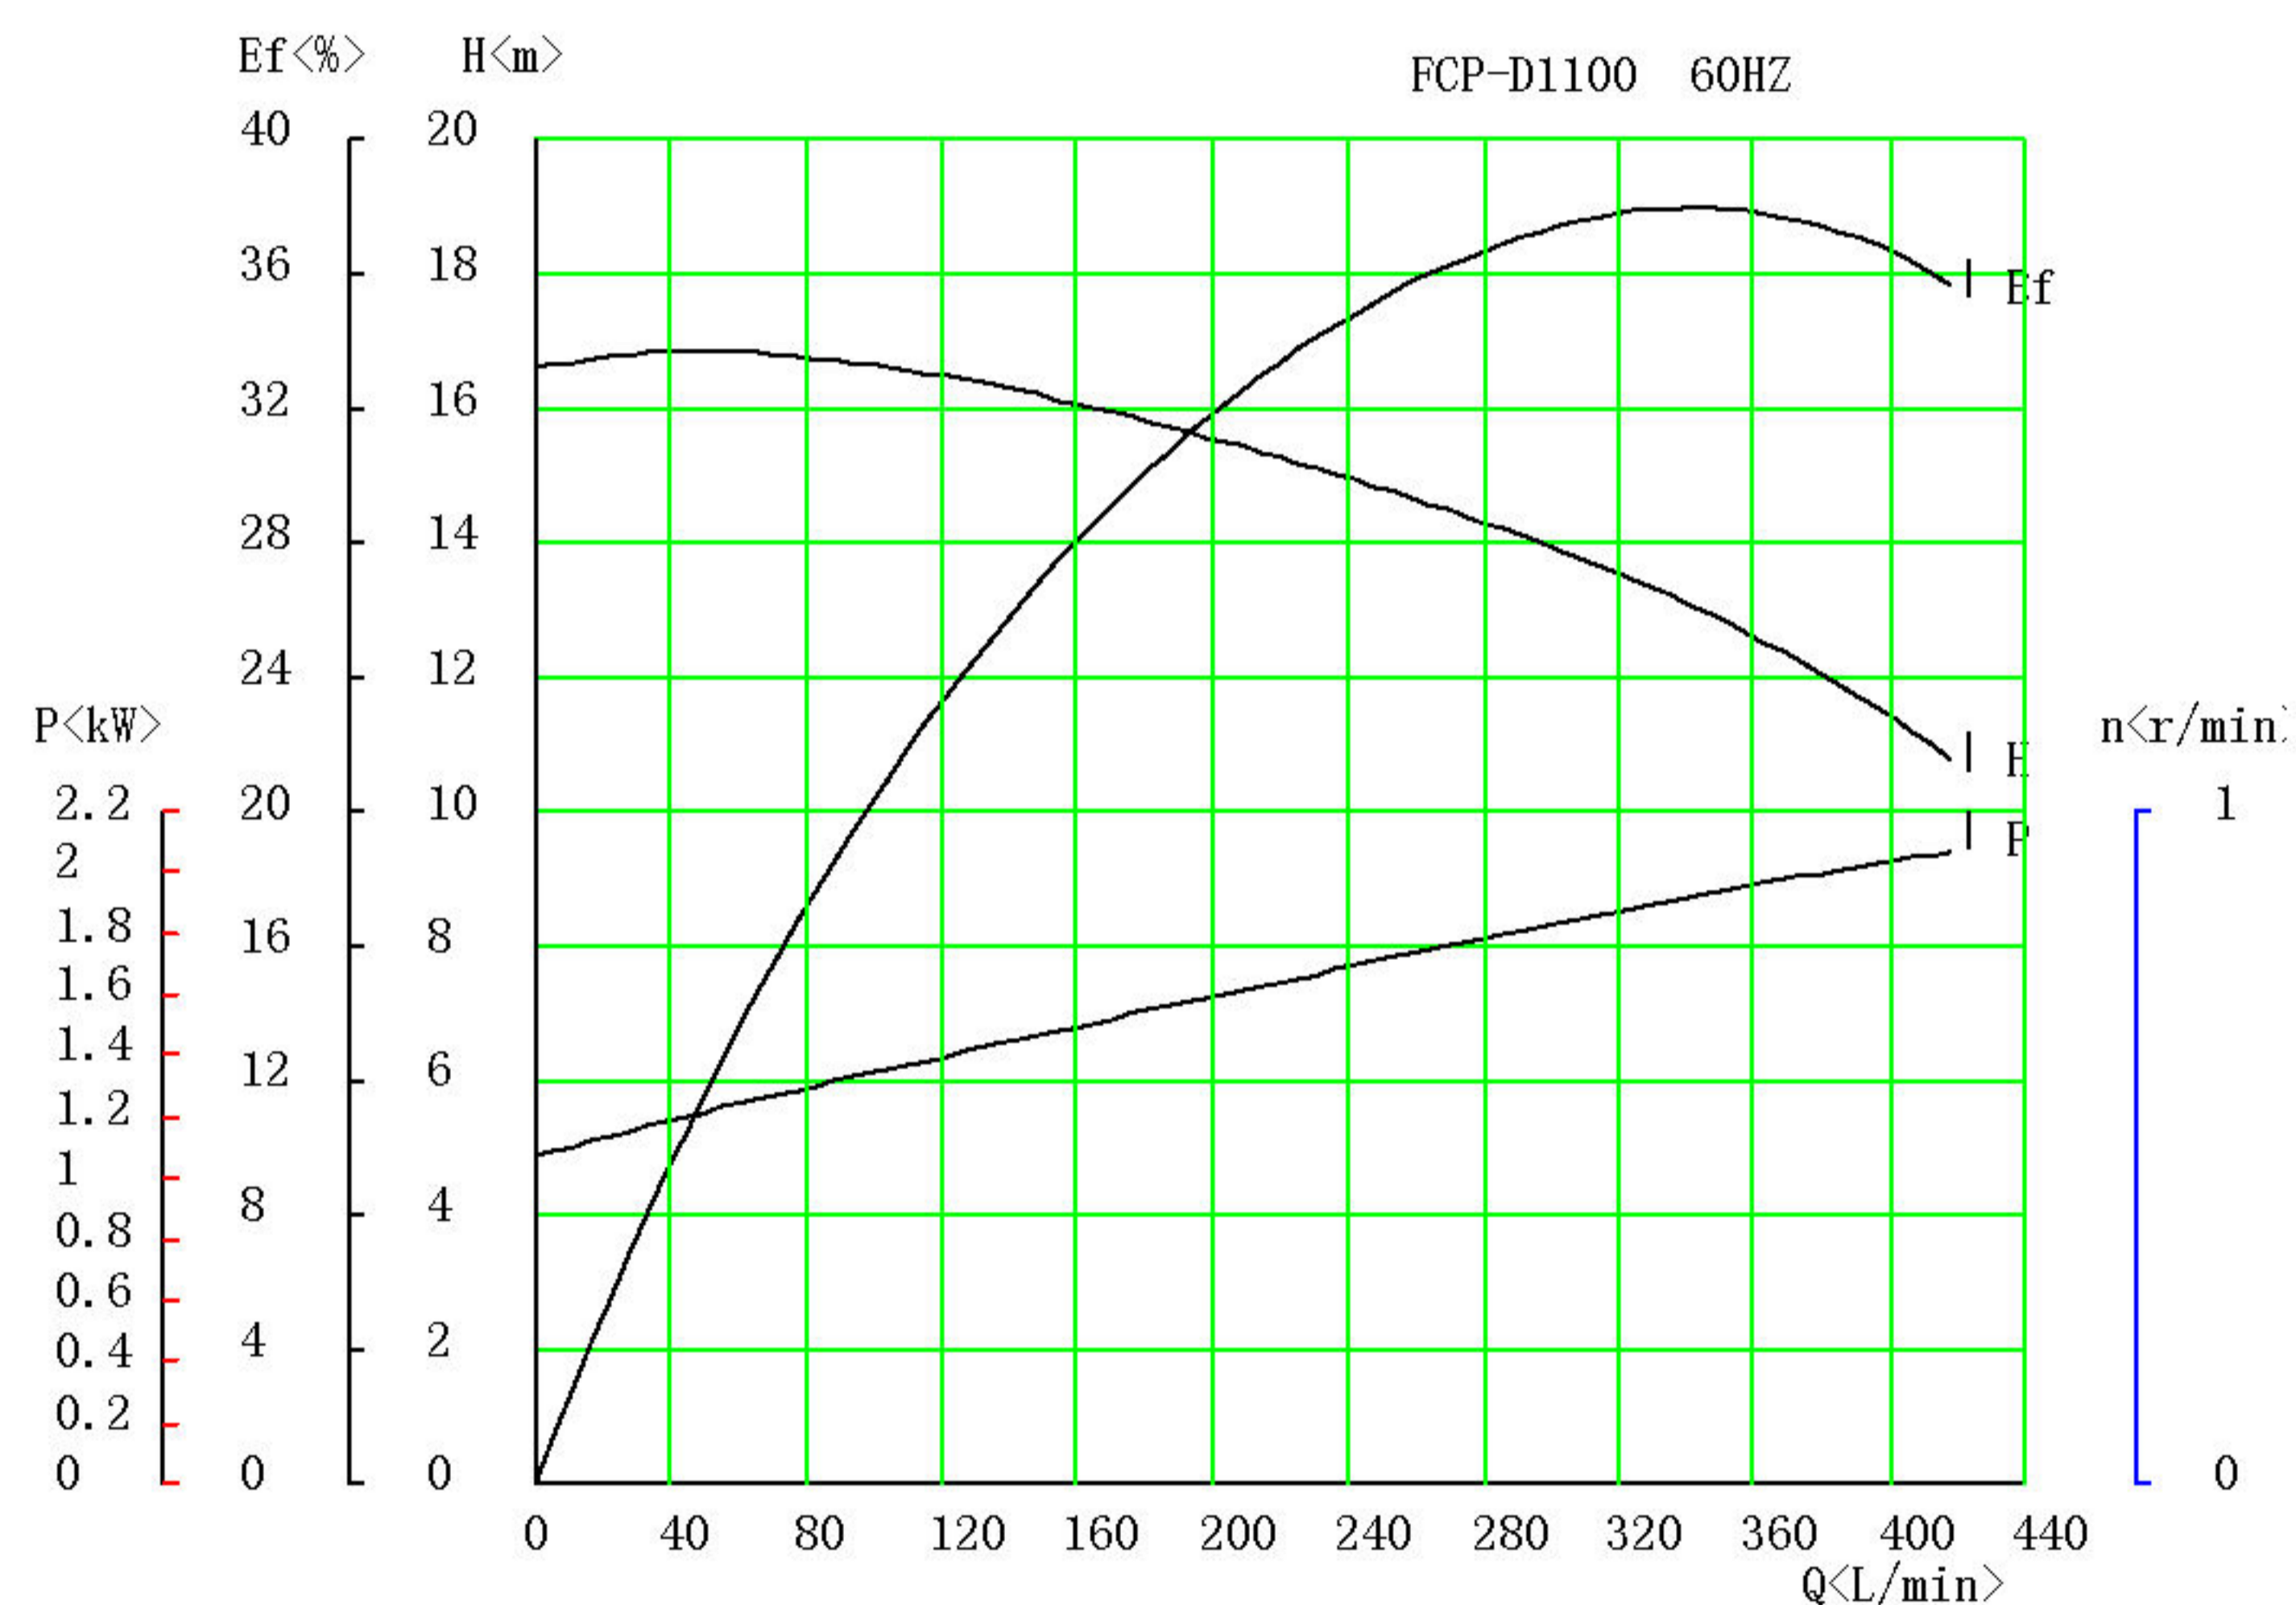

ELECTRO BOMBAS

DELGROSA

ELECTROBOMBA PARA PISCINA - MONOFÁSICA 220V 60Hz

- Aplicaciones de recirculación de agua en piscinas
- Carcasa de plástico
- Incluye filtro y trampa para pelo

| MODELO | POTENCIA (HP) | MATERIAL IMPULSOR | SUCC. MAX. (m) | MEDIDA SUCCIÓN | MEDIDA DESCARGA | Q max (L/min) | H max (m) |
|-----------|---------------|-------------------|----------------|----------------|-----------------|---------------|-----------|
| YDPF-550 | 0.75 | tecno-polimero | 8 | 2" | 2" | 285 | 12 |
| YDPF-750 | 1.00 | tecno-polimero | 8 | 2" | 2" | 305 | 13 |
| YDPF-1100 | 1.50 | tecno-polimero | 8 | 2" | 2" | 410 | 17 |
| YDPF-1500 | 2.00 | tecno-polimero | 8 | 2" | 2" | 440 | 19 |

YDPF-550

YDPF-750

YDPF-1100

YDPF-1500