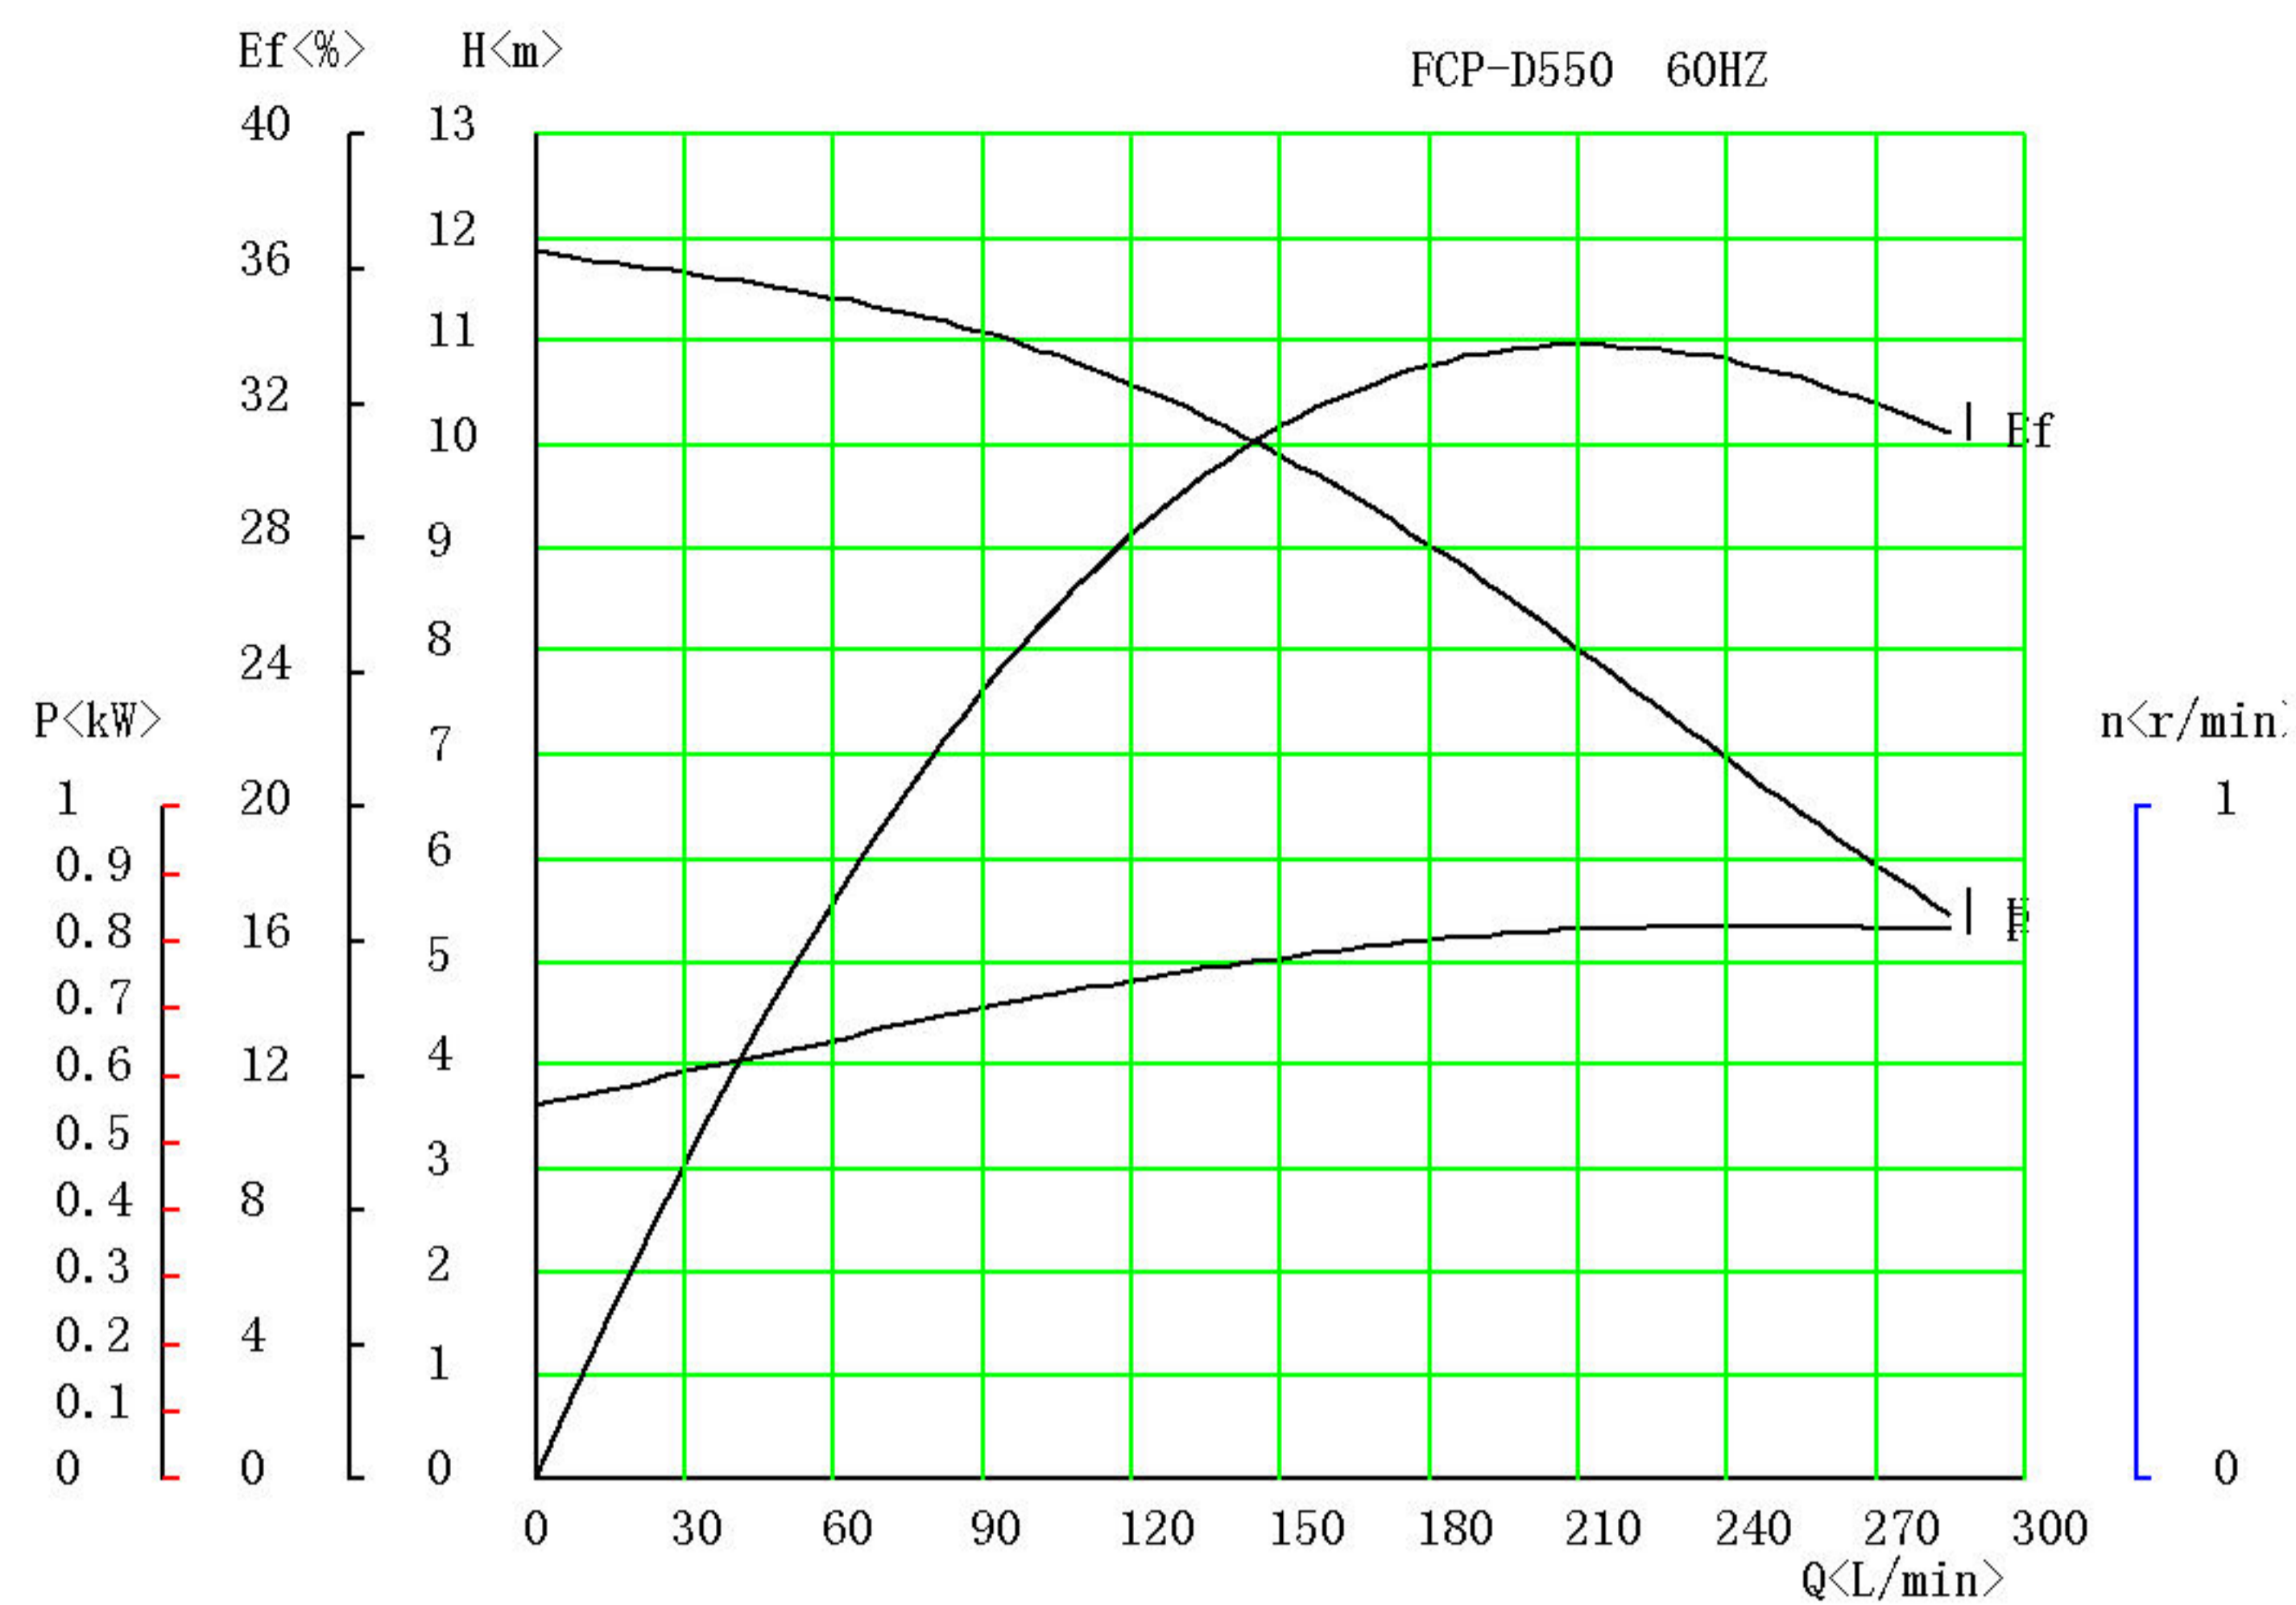

ELECTRO BOMBAS

DELGROSA

ELECTROBOMBA PARA PISCINA - MONOFÁSICA 220V 60Hz

- Aplicaciones de recirculación de agua en piscinas
- Carcasa de plástico
- Incluye filtro y trampa para pelo

| MODELO | POTENCIA (HP) | MATERIAL IMPULSOR | SUCC. MAX. (m) | MEDIDA SUCCIÓN | MEDIDA DESCARGA | Q max (L/min) | H max (m) |
|-----------|---------------|-------------------|----------------|----------------|-----------------|---------------|-----------|
| YDPF-550 | 0.75 | tecno-polimero | 8 | 2" | 2" | 285 | 12 |
| YDPF-750 | 1.00 | tecno-polimero | 8 | 2" | 2" | 305 | 13 |
| YDPF-1100 | 1.50 | tecno-polimero | 8 | 2" | 2" | 410 | 17 |
| YDPF-1500 | 2.00 | tecno-polimero | 8 | 2" | 2" | 440 | 19 |

YDPF-550

YDPF-750

YDPF-1100

YDPF-1500