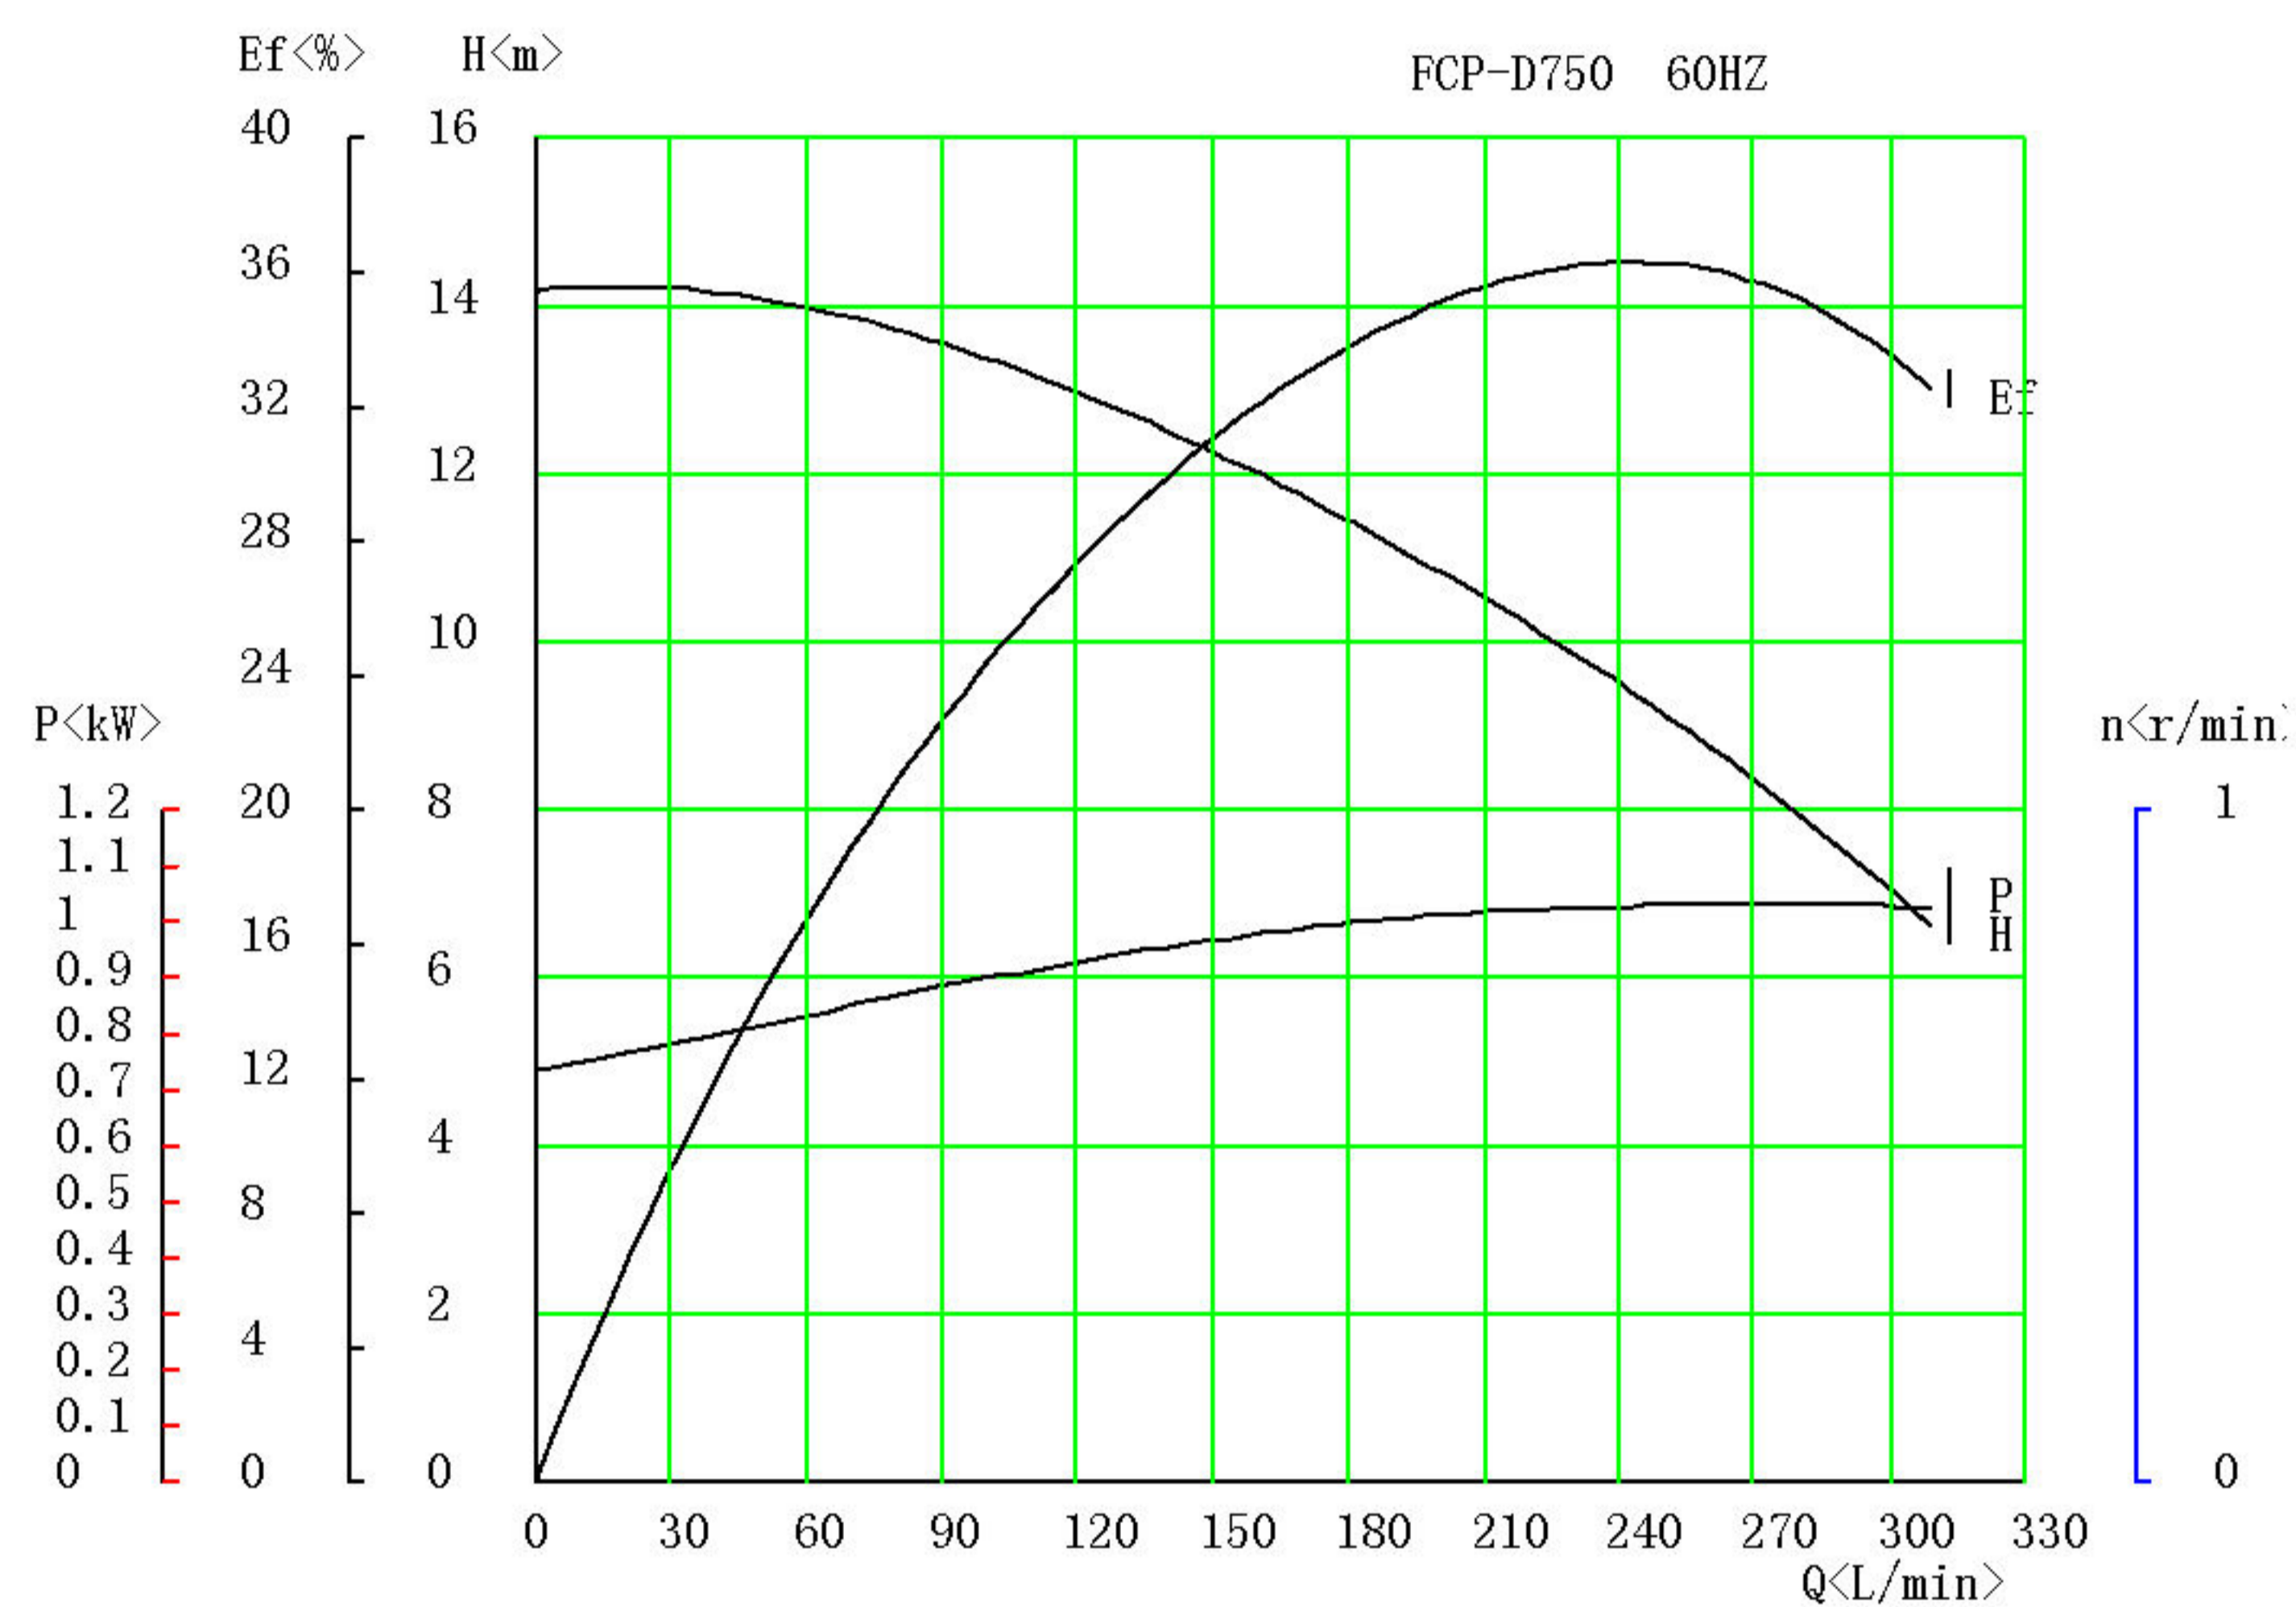

ELECTROBOMBA PARA PISCINA - MONOFÁSICA 220V 60Hz

- Aplicaciones de recirculación de agua en piscinas
- Carcasa de plástico
- Incluye filtro y trampa para pelo

MODELO	POTENCIA (HP)	MATERIAL IMPULSOR	SUCC. MAX. (m)	MEDIDA SUCCIÓN	MEDIDA DESCARGA	Q max (L/min)	H max (m)
YDPF-550	0.75	tecno-polimero	8	2"	2"	285	12
YDPF-750	1.00	tecno-polimero	8	2"	2"	305	13
YDPF-1100	1.50	tecno-polimero	8	2"	2"	410	17
YDPF-1500	2.00	tecno-polimero	8	2"	2"	440	19

YDPF-550

YDPF-750

YDPF-1100

YDPF-1500