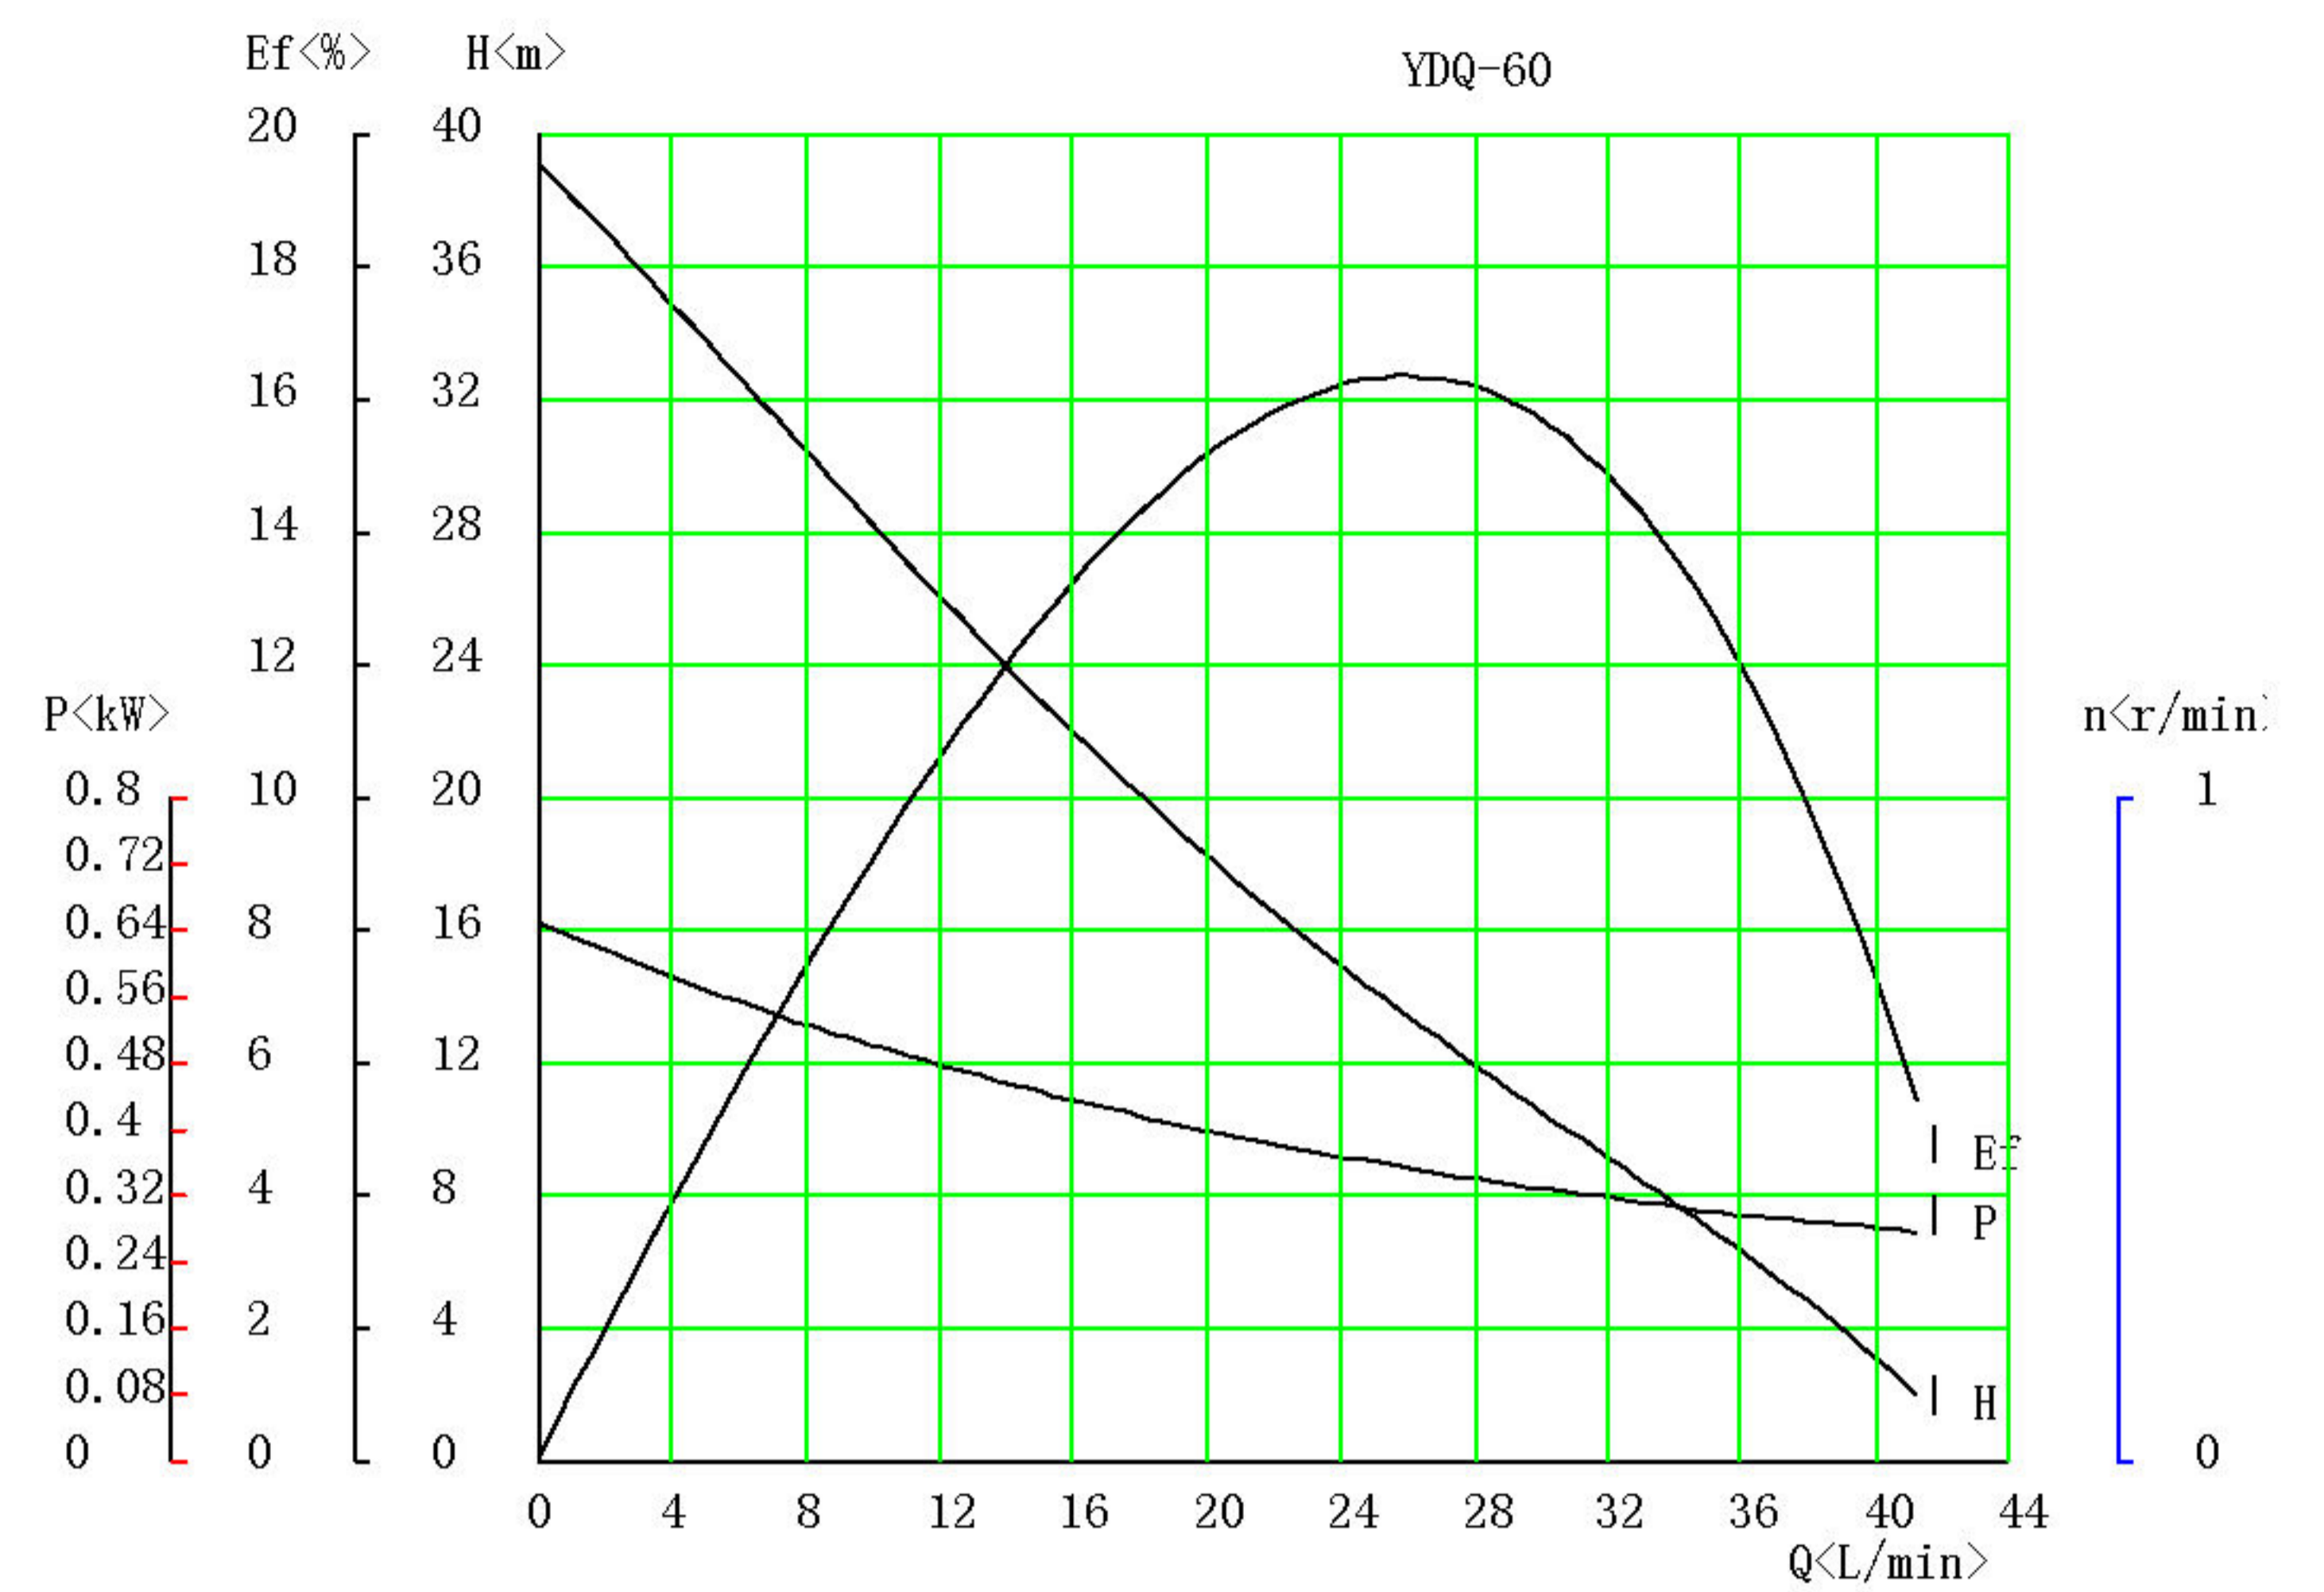

ELECTROBOMBA PERIFÉRICA - MONOFÁSICA 220V 60Hz

- Tamaño reducido y alta presión
- Bombeo de agua limpia
- Electrobombas para uso de llenado de tanques elevados o trasvase de líquidos
- Fácil instalación y mantenimiento
- Uso doméstico

MODELO	POTENCIA (HP)	MATERIAL IMPULSOR	SUCC. MAX. (m)	MEDIDA SUCCIÓN	MEDIDA DESCARGA	Q max (L/min)	H max (m)
YDQ60	0.5	Bronce	9	1"	1"	38	36
YDQ80	1.0	Bronce	9	1"	1"	50	55
YDQ100	2.0	Bronce	9	1"	1"	60	90

YDQ60

YDQ80

YDQ100