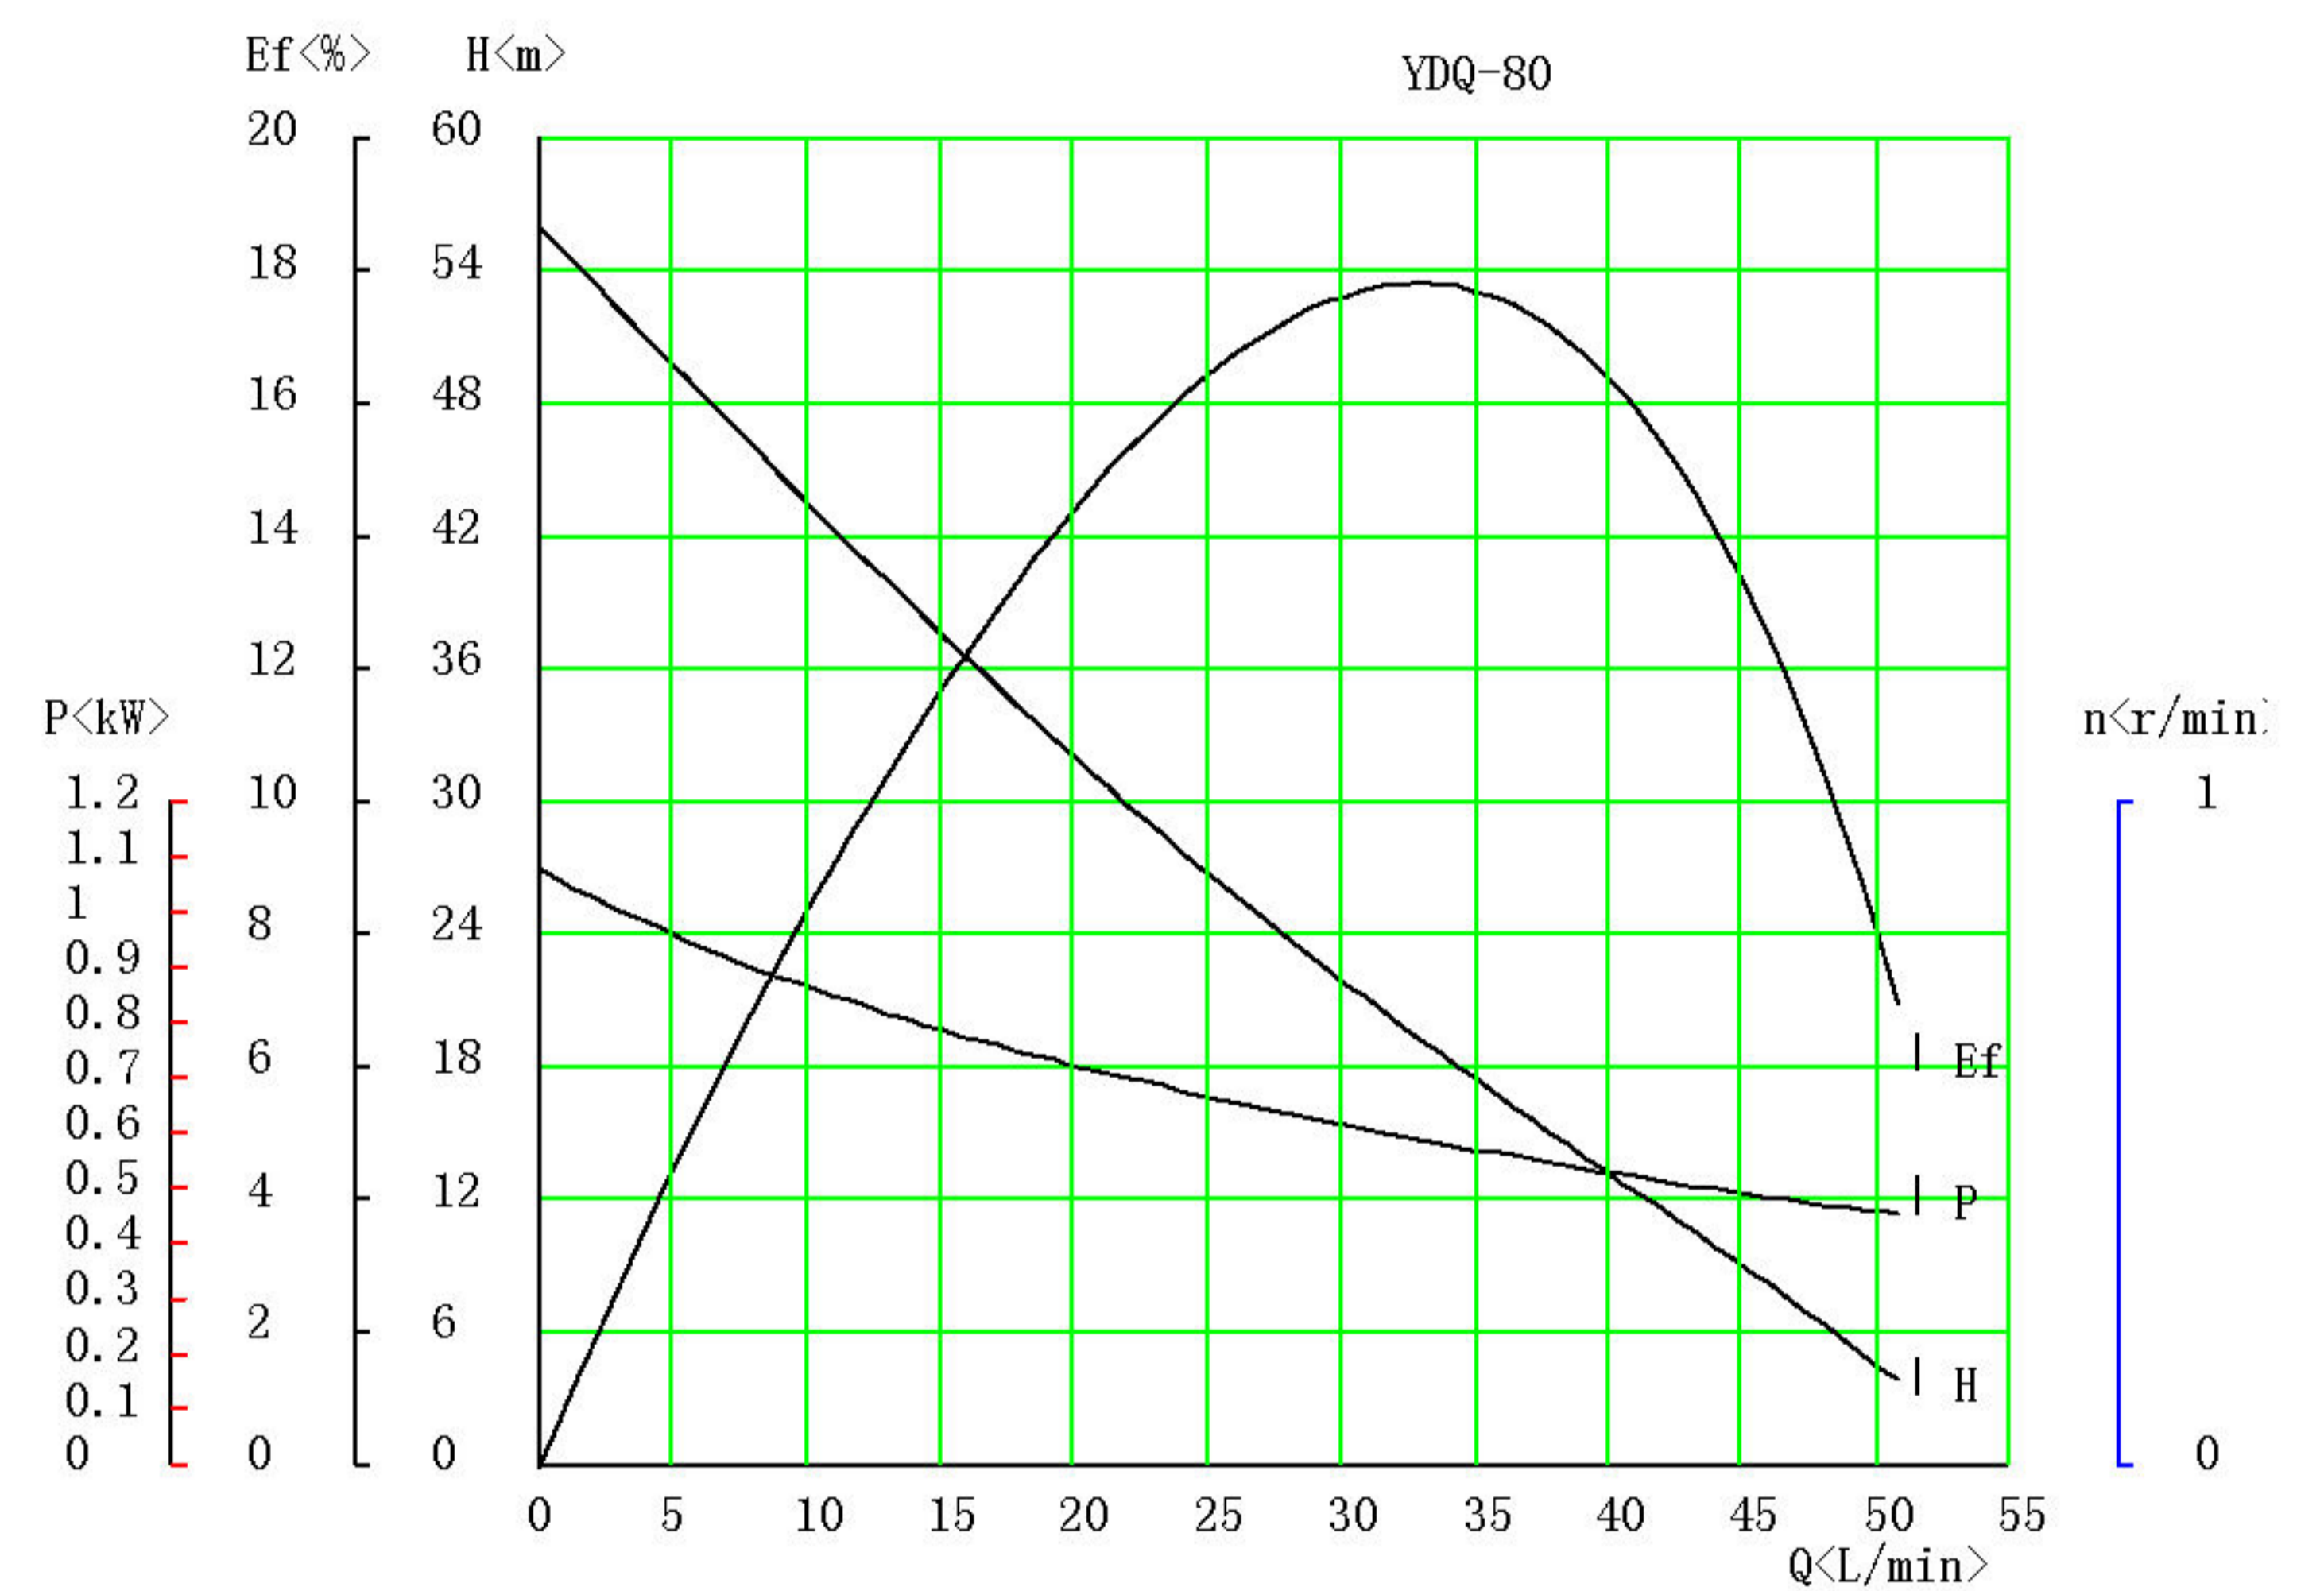

ELECTROBOMBA PERIFÉRICA - MONOFÁSICA 220V 60Hz

- Tamaño reducido y alta presión
- Bombeo de agua limpia
- Electrobombas para uso de llenado de tanques elevados o trasvase de líquidos
- Fácil instalación y mantenimiento
- Uso doméstico

MODELO	POTENCIA (HP)	MATERIAL IMPULSOR	SUCC. MAX. (m)	MEDIDA SUCCIÓN	MEDIDA DESCARGA	Q max (L/min)	H max (m)
YDQ60	0.5	Bronce	9	1"	1"	38	36
YDQ80	1.0	Bronce	9	1"	1"	50	55
YDQ100	2.0	Bronce	9	1"	1"	60	90

YDQ60

YDQ80

YDQ100