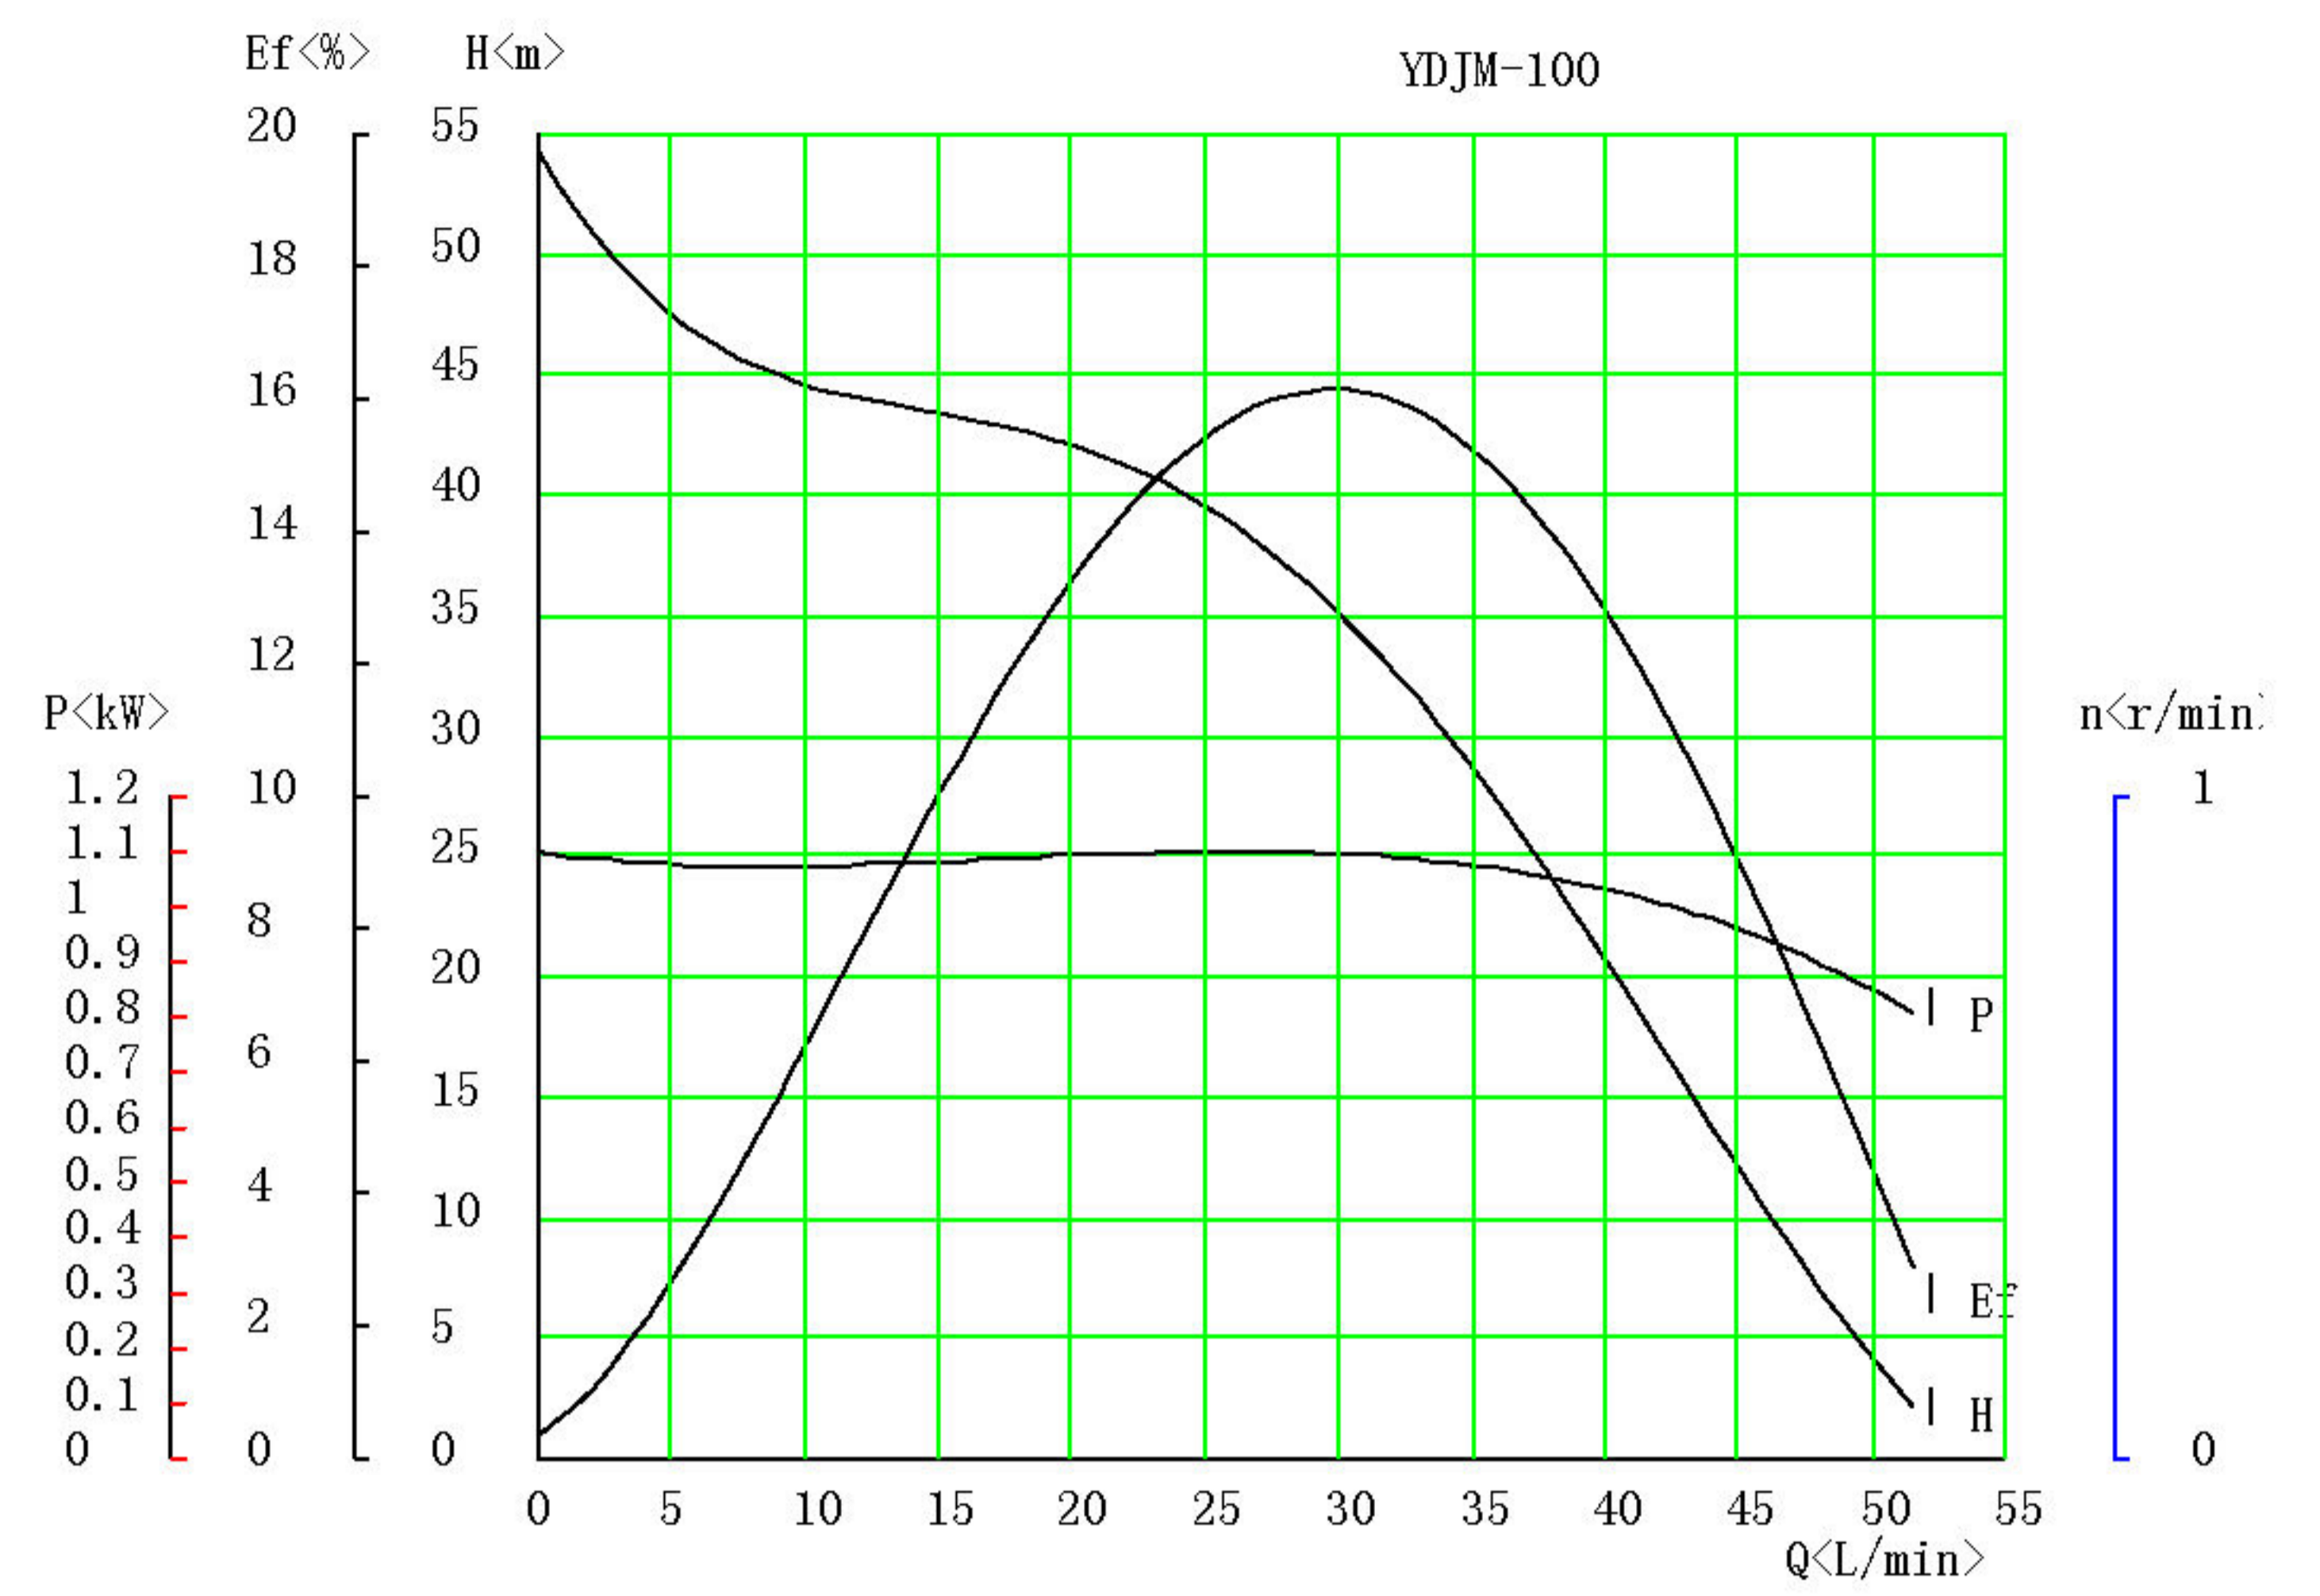

ELECTRO BOMBAS

DELGROSA

ELECTROBOMBA JET - MONOFÁSICA 220V 60Hz

- De uso doméstico en pequeños sistemas hidroneumáticos, presurización de tuberías, sistemas de riego
- Disponible en carcasa de bomba en hierro fundido y carcasa de acero inoxidable
- Por su diseño, combina una excelente performance en caudal y presión

MODELO	POTENCIA (HP)	MATERIAL IMPULSOR	SUCC. MAX. (m)	MEDIDA SUCCIÓN	MEDIDA DESCARGA	Q max (L/min)	H max (m)
YDJM-100 (autocebante)	1.0	Bronce	9	1"	1"	52	51
YDJS-100ST	1.0	Acero inox	8	1"	1"	50	50

YDJM-100